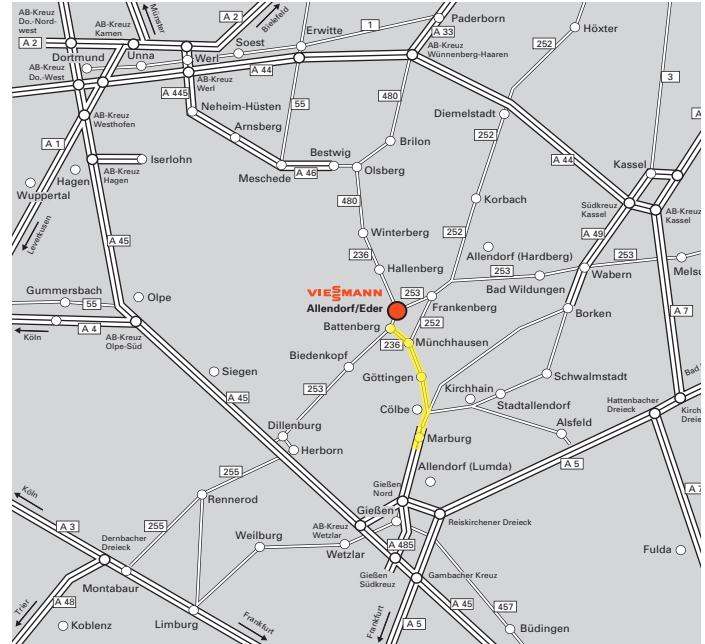

Der Weg zu Viessmann

mit dem Auto

**aus Richtung
Kassel/Hannover**

Autobahn A 49 - Abfahrt Wabern - B 253 -
Frankenberg (Eder) - Allendorf (Eder)

**aus Richtung
Fulda/Würzburg**

Rhön-Autobahn A 7 - Hattenbacher Dreieck -
A 5 - Alsfeld B 62 - Göttingen (Kreis
Marburg) B 252 - Münchhausen B 236 -
Allendorf (Eder)

**aus Richtung
Frankfurt**

Frankfurter Kreuz - A 5 - Gambacher Kreuz -
A 45 - Gießener Südkreuz - A 485 - B 3 -
Marburg (Lahn) B 252 - Münchhausen -
B 236 - Allendorf (Eder)

**aus Richtung
Köln/Düsseldorf**

A 4 - oder B 55 - Autobahnkreuz Olpe - A 45
- Dillenburg B 253 - Biedenkopf - Allendorf
(Eder)

**aus Richtung
Dortmund**

A 1 - Autobahnkreuz Kamen -
Autobahnkreuz Dortmund/Unna - A 44 -
Autobahnkreuz Werl - A 445 - Bestwig B 7 -
Olsberg B 480 - Winterberg B 236 -
Hallenberg - Allendorf (Eder)

**aus Richtung
Paderborn/
Detmold und
Hameln**

bis Paderborn B 1 - A 33 - Kreuz Wünnen-
berg/Haaren - B 480 - Brilon - Olsberg -
Winterberg B 236 - Hallenberg - Allendorf
(Eder)

mit dem Flugzeug

**Verkehrslandeplatz
Allendorf (Eder)**

Befestigte Landebahn
(1240 m lang, 30 m breit) GPS-gestütztes
Anflug-System sowie moderne Anflugbe-
feuerung (PAPI) zur Unterstützung von
Instrumenten- und Sichtanflug

Anfahrt

Bitte beachten Sie auf dieser Strecke besonders die vorge-
schriebenen Tempolimits, diese werden durch ein dichtes
Netz von stationären Blitzern überwacht.

Alsfeld

67 km

Düsseldorf

230 km

Frankfurt (Main)

130 km

Gießen

65 km

Hannover

230 km

Kassel

86 km

Köln

185 km

Marburg (Lahn)

33 km

Paderborn

110 km