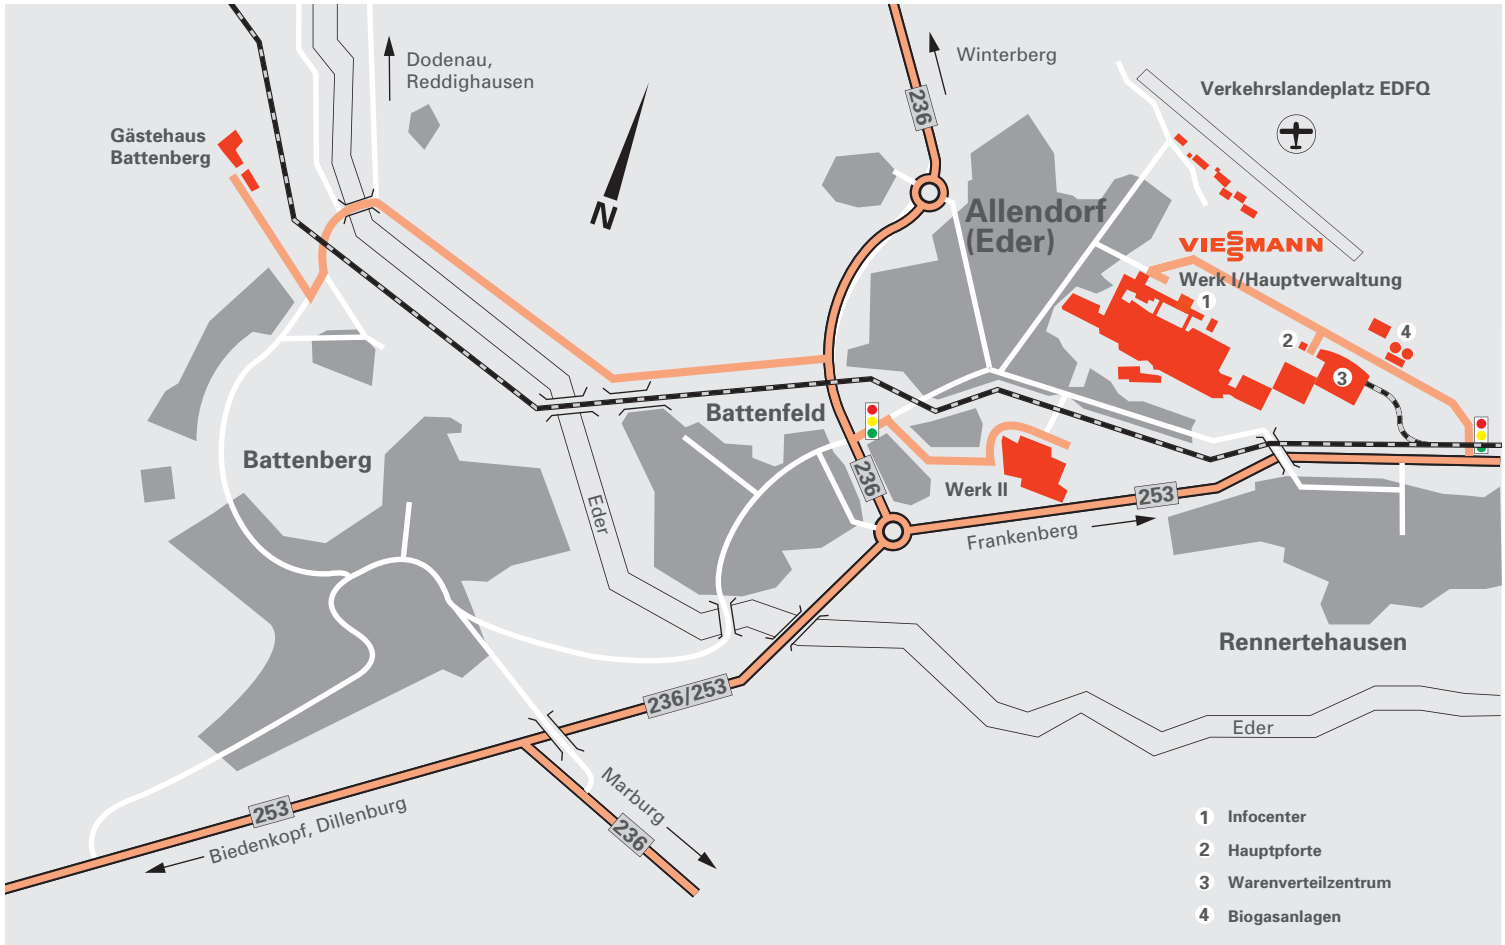

Die Viessmann Werke und das Schulungs- und Infocenter der Viessmann Akademie

**Viessmann Gästehaus
„Haus am Eisenberg“**
Im Birkenried 1
35088 Battenberg

Telefon (06452) 70-3900
Telefax (06452) 70-3941

Viessmannstraße 1
35108 Allendorf (Eder)

Telefon (06452) 70-0
Telefax (06452) 70-2780